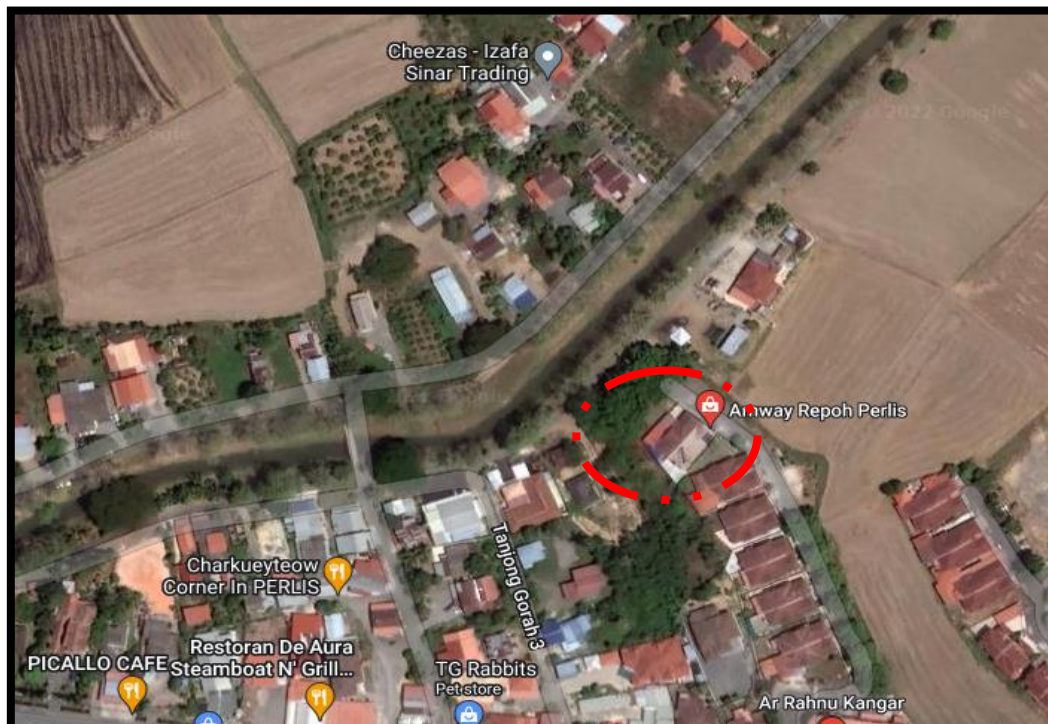

LOKASI TAPAK DI KAWASAN LAPANG TAMAN PROGRESIF