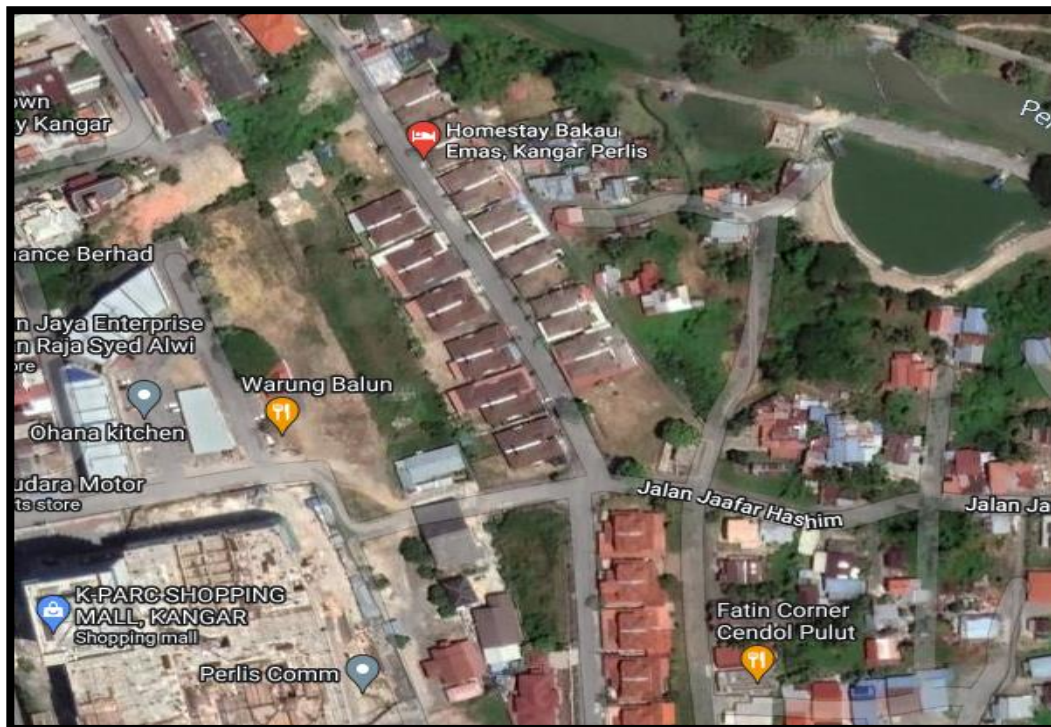

LOKASI TAPAK DI KAWASAN LAPANG TAMAN BAKAU EMAS

MAJLIS PERBANDARAN KANGAR, PERLIS
PROJEK BRIEF

NO. SEBUTHARGA : MPK.Ps. SULIT 283

BERTARIKH : 09 OGOS 2022

LOKASI TAPAK DI KAWASAN LAPANG TAMAN PADUKA IRA

LOKASI TAPAK DI KAWASAN LAPANG TAMAN MEDAN SEPAKAT