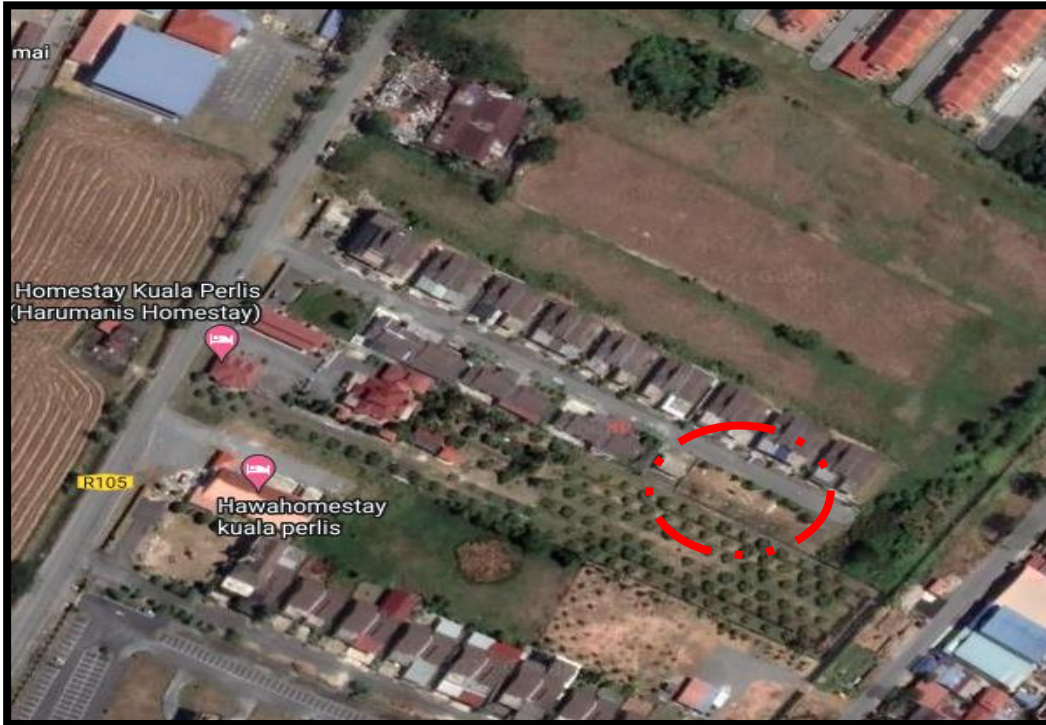

MAJLIS PERBANDARAN KANGAR, PERLIS
PROJEK BRIEF

NO. SEBUTHARGA : MPK.Ps. SULIT 283

BERTARIKH : 09 OGOS 2022

LOKASI TAPAK DI KAWASAN LAPANG TAMAN SEBERANG PERMAI